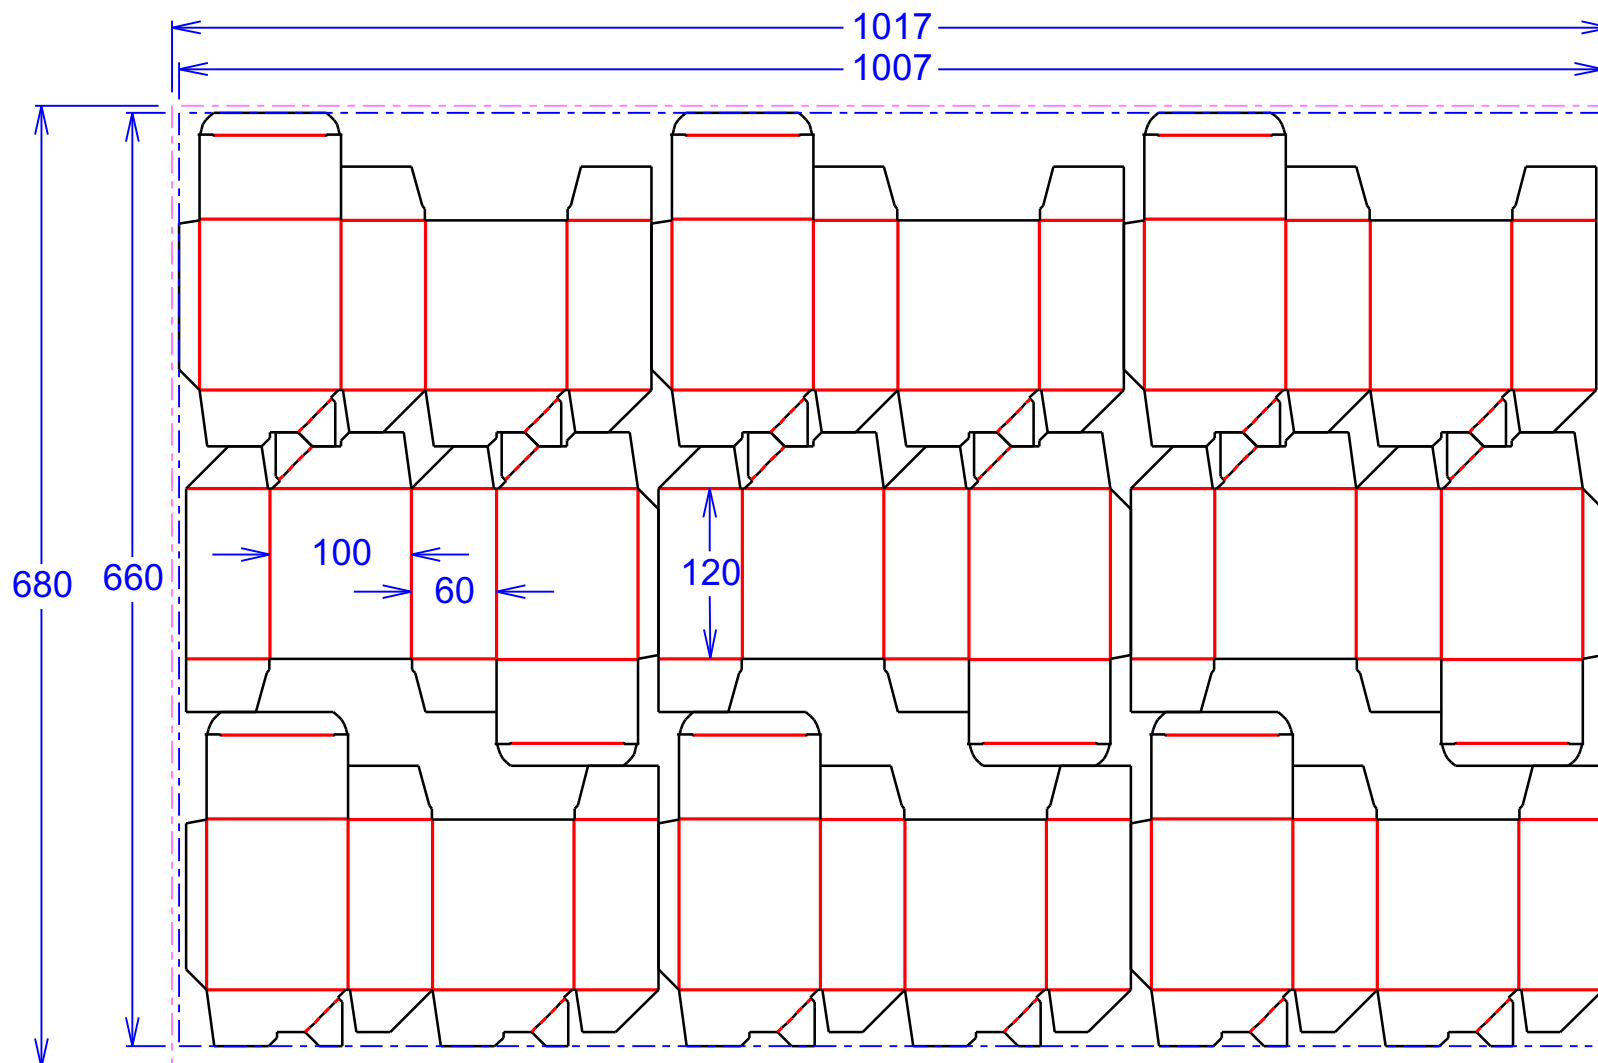

Fiche technique de liaison

**Conception
d'emballages
cartons**

e-mail: info@idvolum.com ☎ 03 89 74 88 84

client :

réf. **A510**

client final :

carton : **GC2 300g**

AxBxH : **100x60x120**

filet à filet : **1007.00 x 660.00**

longueurs et types de lignes

12.68 M Coupeur
9.83 M Raineur
0.6 M 5/5 coupant-raineur

Long 2 pts 23.11
Long 3 pts 0
Long 4 pts et + 0

date : 10/01/05