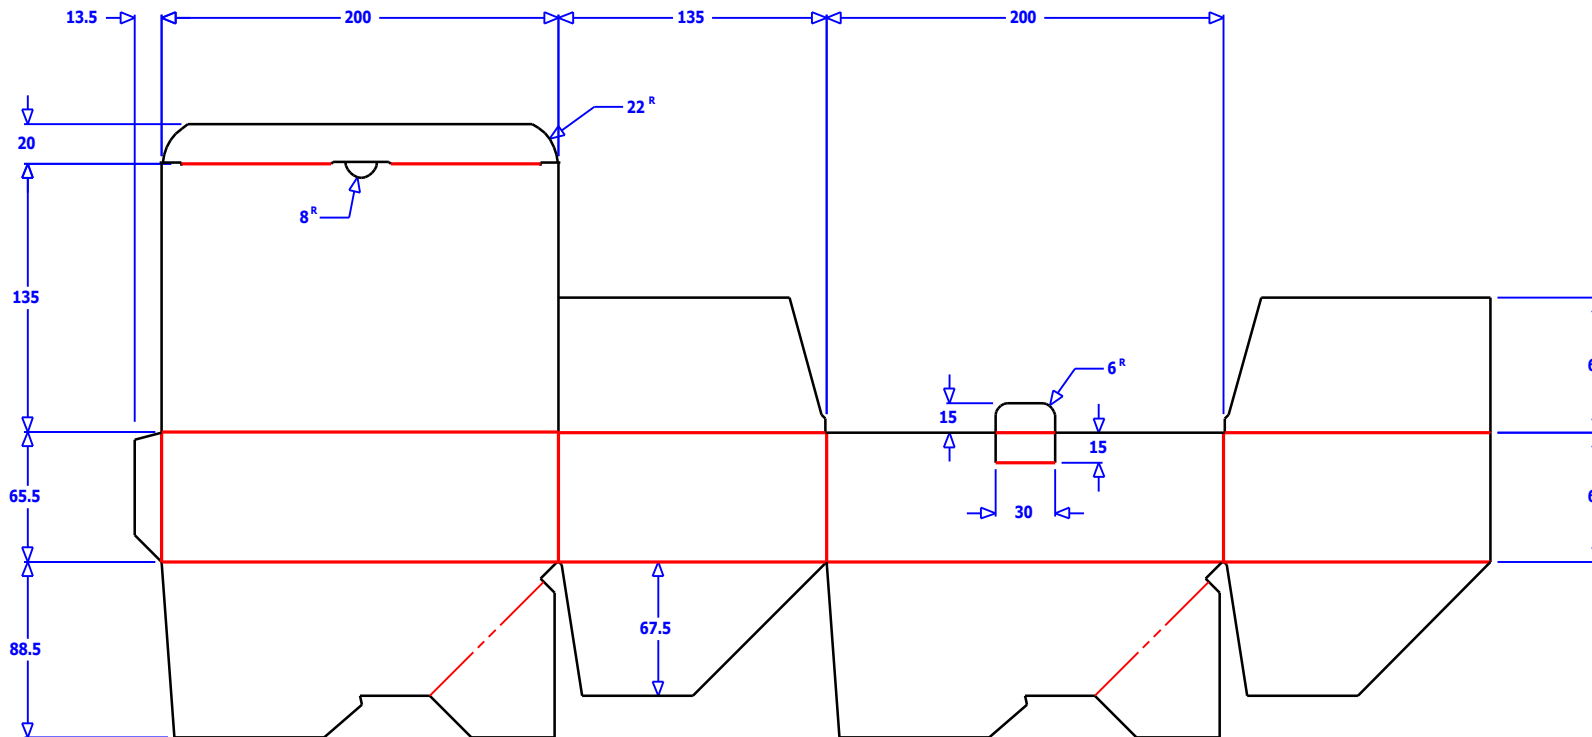

# Fiche technique de liaison

client : E.C.A.

référence : ECA02

client final :

carton : GD2 350g

AxBxH : 200x135x85

filet à filet : 683.00 x 309.00

Ref. ECA02 200x135x62 COTE IMPRESSION

## longueurs et types de lignes

- 0.15 M Coupeur Épaisseur du\*
- 2.5 M Coupeur Épaisseur du\*
- 0.26 M Raineur Épaisseur du \*
- 1.35 M Raineur Épaisseur du \*
- 0.16 M 10 10 cut & crease

Long 2 pts 4.02  
Long 3 pts 0  
Long 4 pts et + 0